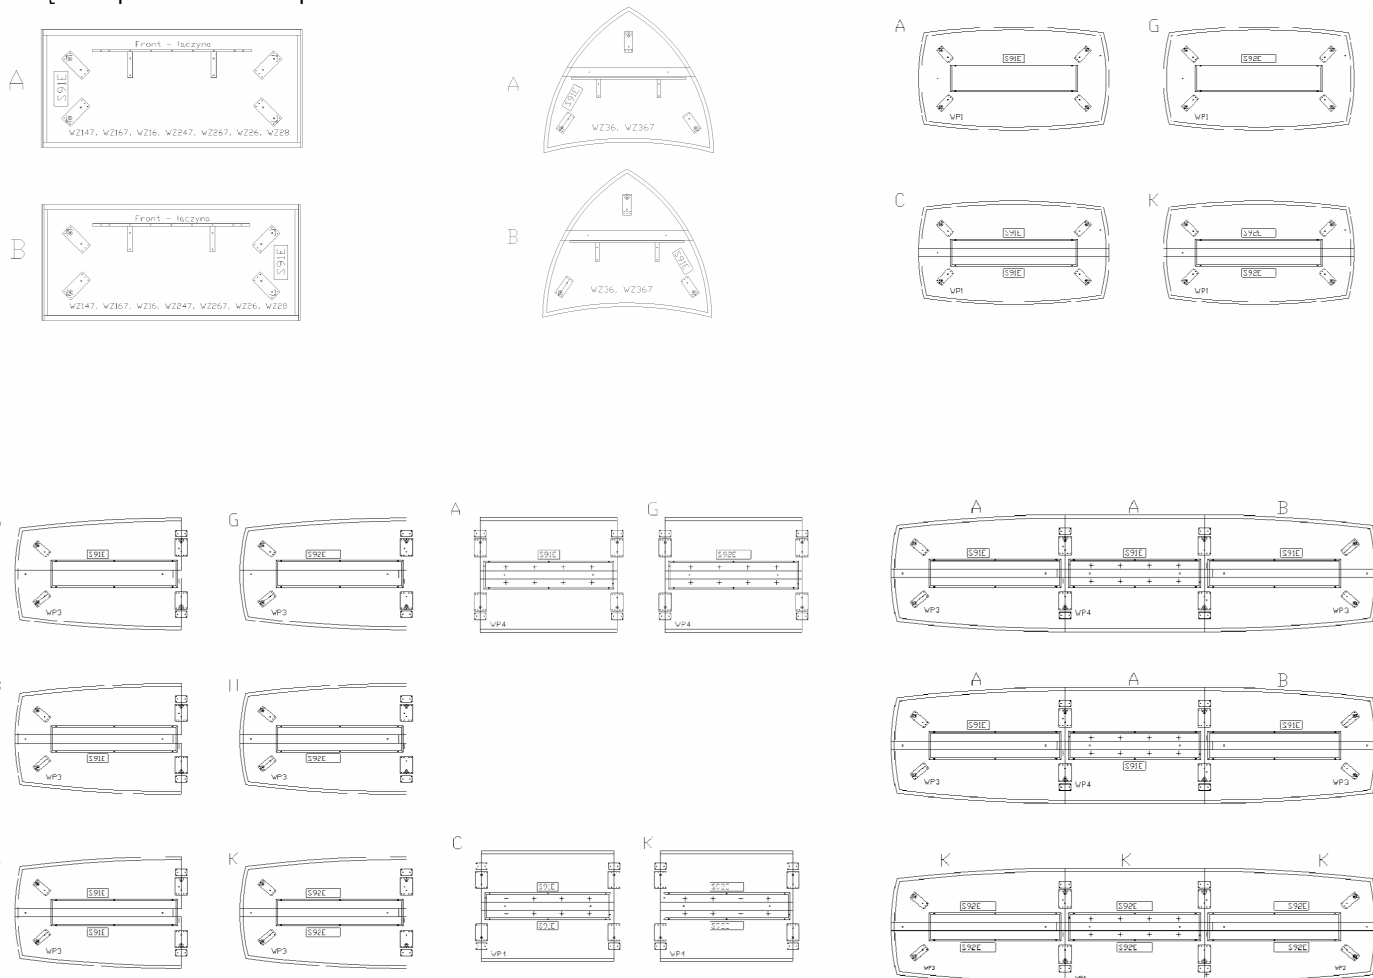

ZABUDOWA SCIENNA

Element	Symbol	Wymiar [mm]	Uwagi	Cena netto PLN	
		ZE1	2000x80x1900h	1722,00	
		ZE2	2000x441x152h	1067,00	
		ZE3	800x351x370h	szafka, drzwi szklane w ramce aluminiowej	858,00
		ZE4	800x252x100h	półka płytowa	193,00
		ZE5	800x200x6h	półka szklana (szkło hartowane satynowane)	297,00

OPIS TECHNICZNY

1. Biurka i stoły:

Błat wielowarstwowy o łącznej grubości 40mm, wykonany z płyt grubości 12+28mm. Krawędzie oklejone obrzeżem PVC 2mm.

Dekoracyjne elementy blatów wykonane ze szkła hartowanego satynowanego grubości 12mm.

Błaty szklane wykonane ze szkła hartowanego satynowanego grubości 19 i 15mm.

Nogi:

- wykonane z profilu aluminiowego anodowanego

- płytowe jako zestawienie płyt grubości 12 i 28mm, oklejone obrzeżem PVC 2mm.

Łączyna wykonana z płyty grubości 18mm. Obrzeże PVC 2mm.

Media port - istnieje możliwość zamówienia biurka z listwami zasilającymi (widok z góry):

- listwa S91E usytuowanie A lub B lub C (2szt).

- listwa S92E usytuowanie G lub H lub K (2szt).

Wybraną opcję należy dopisać na końcu symbolu wyrobu: np. WZ147B.

Rozwiązania położenia media portów